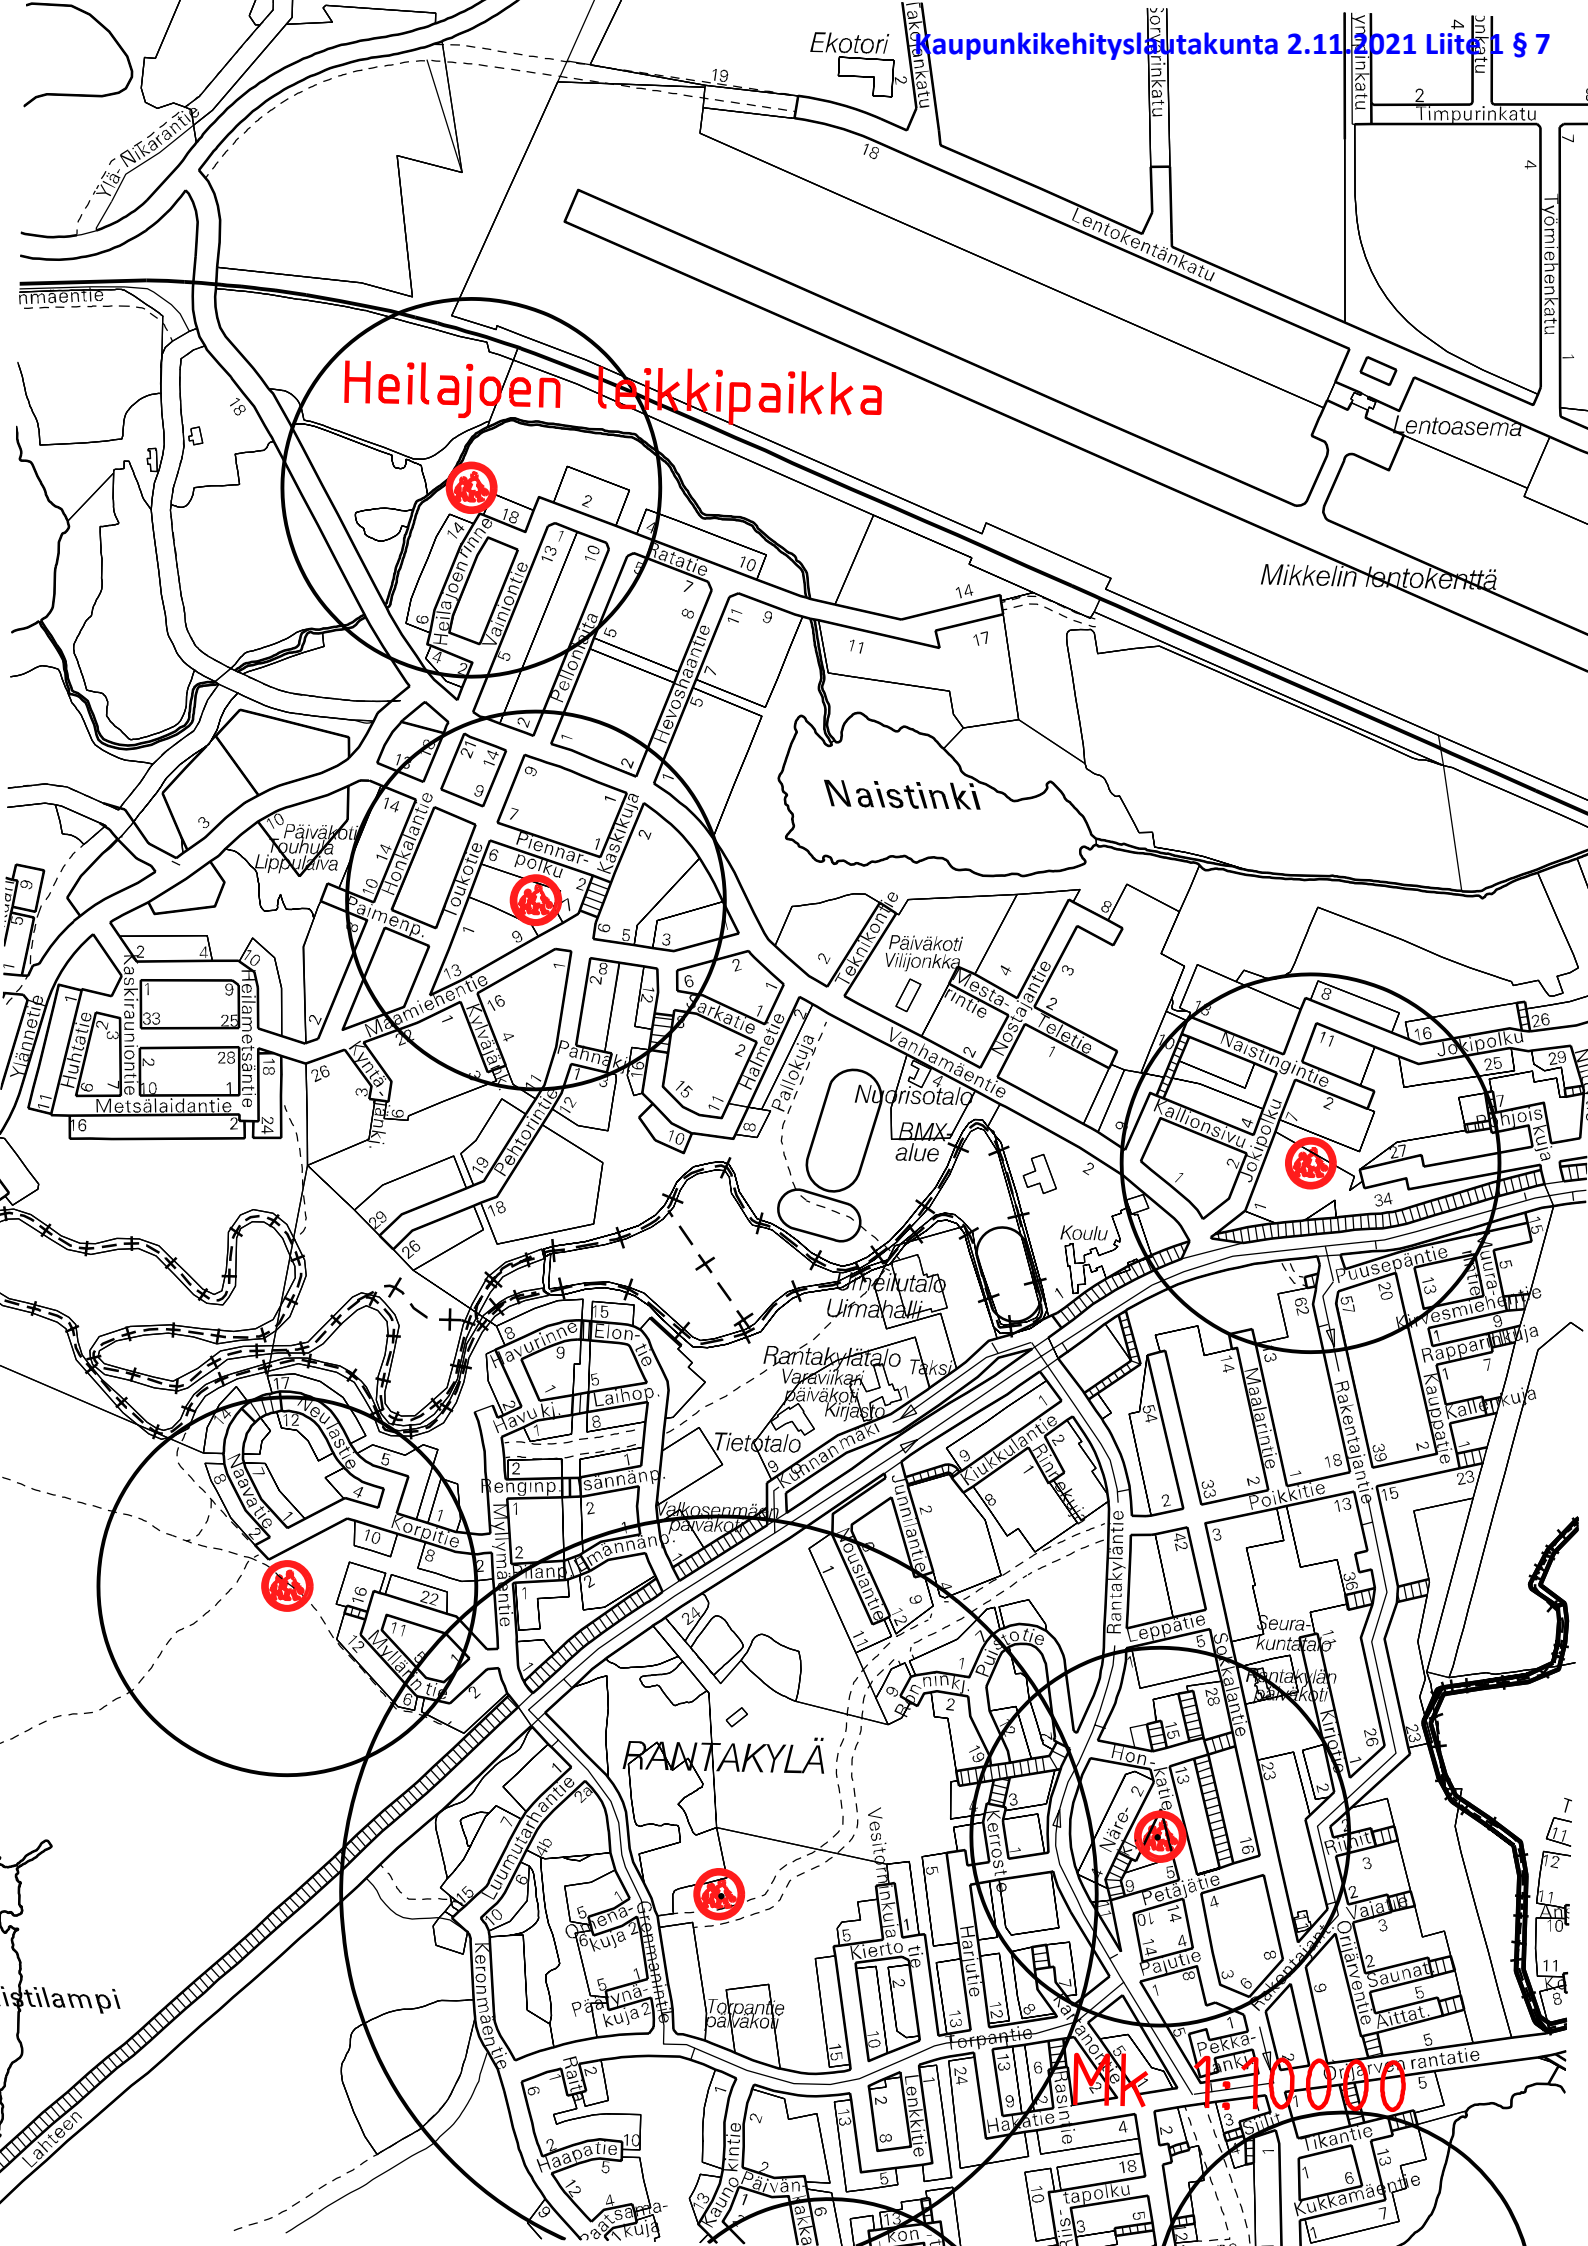

Heilajoen leikkipaikka

MK 1:10000